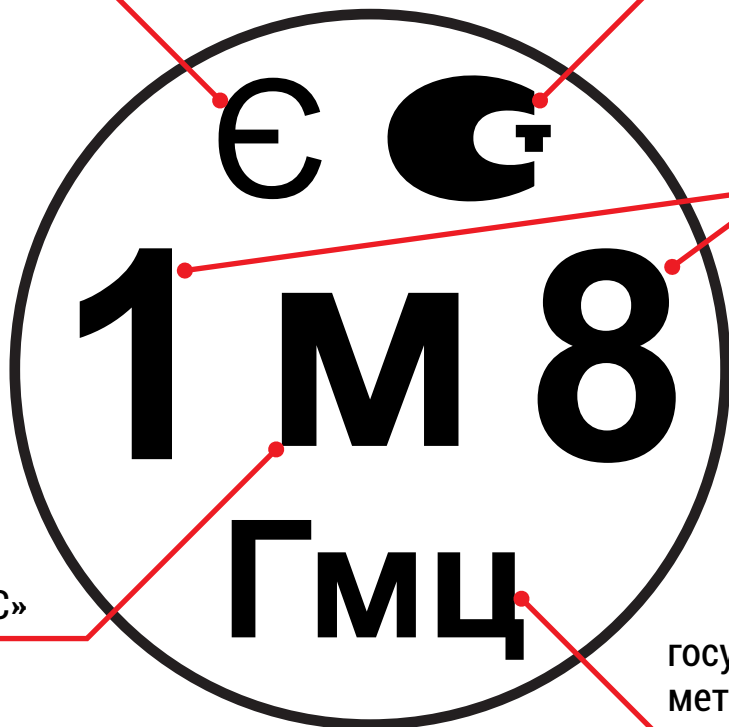

индивидуальный знак поверителя

знак Госстандарта

год поверки

условный шифр, буква которой обозначается «ВНИИМС»

государственный метрологический центр